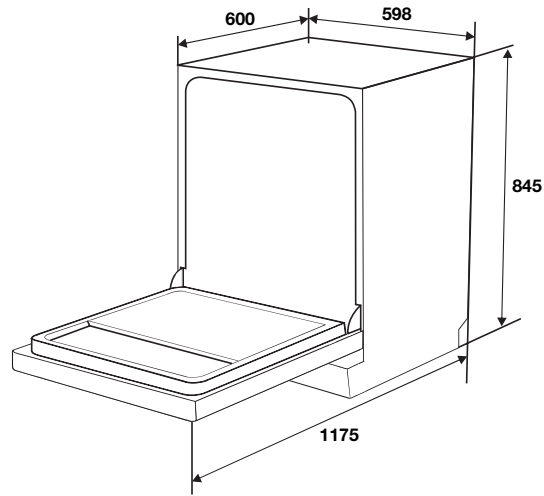

### Đặc tính sản phẩm

- Dung tích: 16 bộ đồ ăn Châu Âu
- Khay rửa: 3 tầng với ngăn rửa dao kéo phía trên cùng
- Màn hình hiển thị màu sắc
- Điều khiển full cảm ứng
- 7 chương trình rửa: Rửa tiết kiệm ECO, Rửa ly, Rửa 90 phút, Rửa nhanh, Rửa ngâm, Rửa tự động, Rửa mạnh
- Tiêu chuẩn tiết kiệm năng lượng A+ (Châu Âu)
- Công nghệ UV diệt khuẩn
- Chức năng đặc biệt: Rửa nửa tải, Làm sạch tăng cường, Tăng tốc độ rửa
- Chế độ sấy khô tăng cường Turbo Air Pro kết hợp với đèn UV diệt khuẩn và được giữ liên tục trong 72 giờ sau đó
- Chức năng tay rửa phụ Plus wash
- Động cơ Dual Inverter BLDC
- Kết nối và điều khiển máy rửa chén thông qua WIFI với Häfele smart living app
- Trì hoãn thời gian rửa (1 ~ 24 giờ)