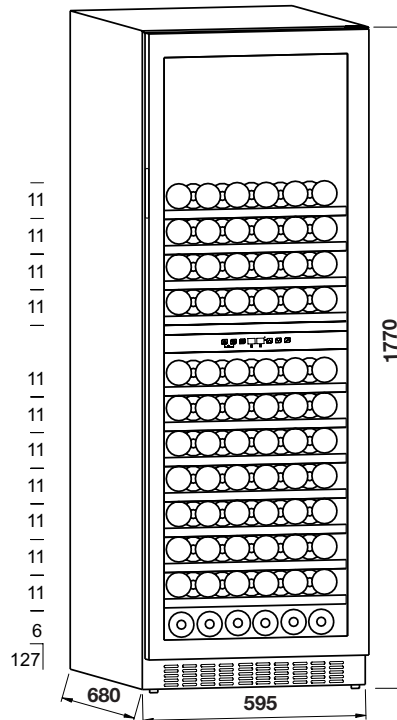

TỦ RƯỢU ÂM TỦ | WINE COOLER HW-C415FB

Art.No.: **533.17.021** Giá / Price (+VAT): **54.290.000 Đ**

Đặc tính sản phẩm

- Tổng dung tích: 415 lít
- Lắp tự do hoặc âm tủ
- Cửa kính toàn bộ màu đen & tay nắm âm
- Sức chứa: 127 chai (loại chai 0.75 lít tiêu chuẩn)
- 11 ngăn chứa gỗ có thể tháo rời + 1 kệ ly thủy tinh đựng rượu
- Cửa kính 3 lớp 1 lớp Low-E: Chống tia cực tím, giảm ngưng tụ hiệu quả và tiết kiệm năng lượng
- Điều khiển cảm ứng với màn hình hiển thị LED
- Hệ thống chiếu sáng bên trong với đèn LED
- Hệ thống làm lạnh với máy nén
- Không đóng tuyết bên trong
- Bộ lọc than hoạt tính
- 2 vùng nhiệt độ có thể điều chỉnh riêng biệt:
  - + Vùng trên: 5-22°C
  - + Vùng dưới: 5-22°C

Thông tin kỹ thuật

- Độ ồn: 41 dB
- Hiệu điện thế: 220 - 240 V
- Tần số: 50 Hz
- Công suất: 90 W
- Kích thước: 595R x 1770C x 680S mm

Xuất xứ

- Trung Quốc

Performance

- Gross capacity: 415 liters
- Free-standing or Built-in
- Black full glass door & Recessed handle
- Loading capacity: 127 bottles (Standard 0.75 liters bottles)
- 11 Beech wooden shelves & 1 glass shelf
- 3 layer glass door with 1 layer Low-E: UV-resistant, Effectively reduce condensation & Energy saving
- Touchpad controller with LED display
- Interior LED lighting
- Refrigeration with compressor
- Automatic defrost
- Charcoal active filter
- 2 adjustable temperature zones:
  - + Upper zone: 5-22°C
  - + Lower zone: 5-22°C

Technical information

- Noise level: 41dB
- Voltage: 220 - 240 V
- Power frequency: 50 Hz
- Power: 90W
- Appliance dimensions: 595W x 1770H x 680D mm

Origin

- Made in China