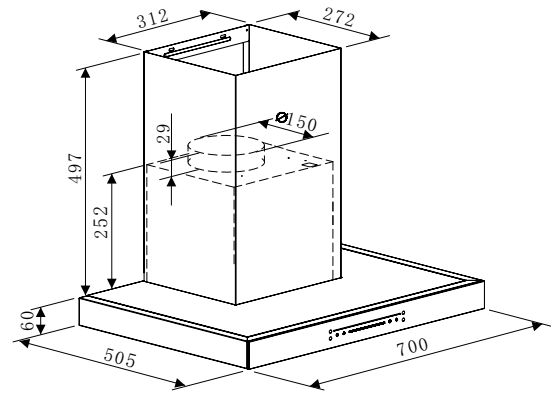

MÁY HÚT MÙI GẮN TƯỜNG | WALL-MOUNTED HOOD HC-W705B

Art.No.: **533.87.377** Giá / Price (+VAT): **8,990,000 Đ**

Đặc tính sản phẩm

- Vật liệu bằng thép không gỉ, mặt kính đen phía trước
- Hệ thống hút xả: tuần hoàn hoặc thông gió
- Trượt cảm ứng với điều khiển bằng cử chỉ chuyển động
- 9 cấp độ hút
- Lưới lọc dầu dạng vách ngăn bằng inox có thể tháo rời
- Phụ kiện đi kèm: than hoạt tính, phích cắm, ống khói và ống nhôm thông gió 150mm*1M
- Động cơ BLDC inverter tiết kiệm điện

Thông tin kỹ thuật

- Công suất hút tối đa: 750 m³/h
- Độ ồn: 55 dB
- Chiếu sáng: 1 đèn LED x 5 W
- Động cơ BLDC inverter: 75 W
- Công suất tiêu thụ: 80 W
- Hiệu điện thế: 220 - 240V
- Tần số: 50/60Hz
- Kích thước sản phẩm: 700R x 557C x 505S mm

Xuất xứ

- Trung Quốc

Performance

- Black glass panel + stainless steel edge
- Aspiration system: Suitable for ducted or recirculated extraction
- Slide touch with gesture control
- 9 speeds
- Baffle filter
- Accessories included: Charcoal filter, plug, chimney & 150mm x 1M Aluminum pip
- BLDC Inverter motor

Technical information

- Max. suction power: 750 m³/h
- Noise level: 55 dB
- Lighting: 1 LED lights x 5 W
- BLDC motor: 75 W
- Connection rating: 80 W
- Voltage: 220 - 240 V
- Power frequency: 50/60 Hz
- Appliance dimensions: 700W x 557H x 505D mm

Origin

- Made in China